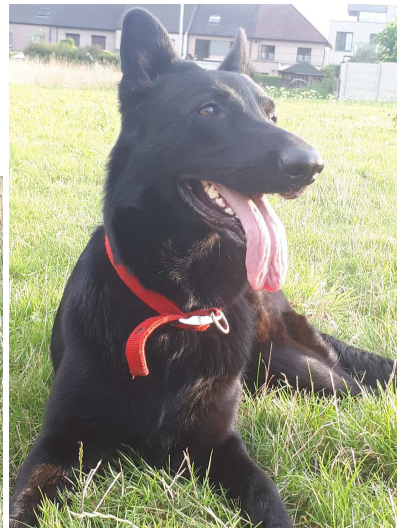

ZYVA EST À ADOPTER

Pour raison familiale, Zyva est à adopter et l'on recherche rapidement une famille qui pourrait l'accueillir

Zyva est un chien Groenendael, de 3 ans, femelle. Gentille, bien éduquée, indépendante et équilibrée, elle est très facile à vivre. En pleine forme. Elle s'entend très bien avec les autres chiens. Elle ne résiste pas à courir après les chats par contre mais n'en a jamais blessé et une adaptation pourrait donc être possible. Très bon contact avec les enfants.